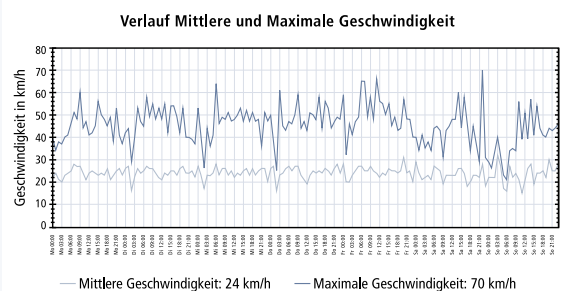

Beispiel einer Datenauswertung:

Ort der Messung: Maybachstraße 39, Leverkusen
Auswertebeginn: Sonntag, 27.09.2009, 15:00 Uhr
Kommentar: -

Bearbeitung: G. Brandtner
Auswertende: Montag, 28.09.2009, 15:00 Uhr