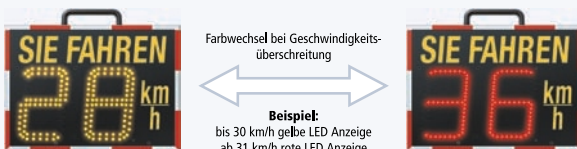

Beispiel:
bis 30 km/h gelbe LED Anzeige
ab 31 km/h rote LED Anzeige

Optionen:

- Kommunikation über Bluetooth oder GSM
- Relaisausgänge zur Schaltung von Zusatzgeräten
- Schlüsselschalter (Ein / Aus)
- Warnblitzleuchte (orange)
- Zusatzschild (ZU SCHNELL)
- 230V Stromversorgung (steckbar oder Festanschluss)
- Solarmodul (Stromversorgung)